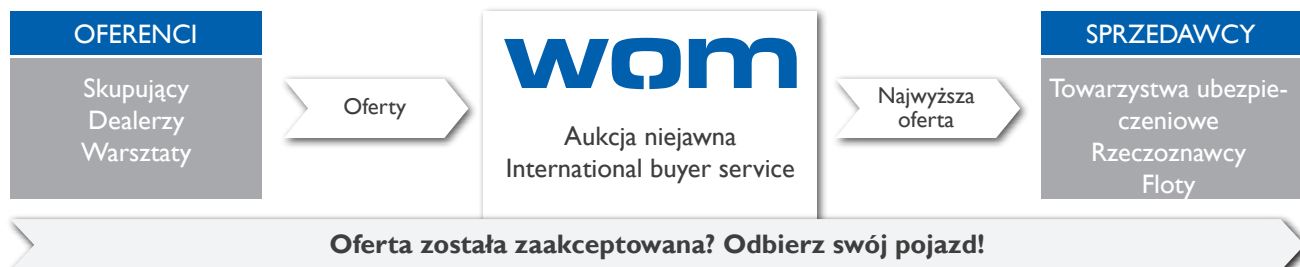

THE AUCTION PLATFORM FOR DAMAGED VEHICLES

ONLINE POJAZDY POWYPADKOWE ZAKUP

www.womauktion.com

Platforma aukcyjna dla pojazdów powypadkowych

- ✓ Codziennie zmieniająca się oferta do 2000 pojazdów powypadkowych
- ✓ Pojazdy wszelkiego rodzaju i w różnym stanie technicznym
- ✓ Intuicyjna opcja wyszukiwania i filtrowania oraz lista interesujących pojazdów
- ✓ Duża szansa na wygranie aukcji z pojazdami
- ✓ Sprawna realizacja zakupu dzięki zaawansowanym cyfrowym procesom oraz wyszkolonemu zespołowi WOM
- ✓ Niższe koszty transportu dzięki ofertom regionalnym
- ✓ Dostępność serwisu w pięciu językach: niemiecki, angielski, polski, rosyjski oraz rumuński
- ✓ Funkcja wielu licytacji umożliwia jednoczesne składanie wielu ofert
- ✓ Status oferty online dla ofert najwyższych, bieżących oraz oczekujących
- ✓ Powiadomienia mailowe o nowych pojazdach, wysokich ofertach, aktualizacjach itp.
- ✓ Szybka rejestracja za pomocą sprawnej funkcji przesyłania dokumentów

■ PLATFORMA AUKCYJNA WOM

WOM GmbH jest jedną z największych internetowych platform aukcyjnych dla pojazdów powypadkowych w Niemczech i jest od roku 2012 częścią firmy Copart, globalnego lidera na rynku handlu pojazdami mechanicznymi. Do platformy WOM wprowadza się codziennie ponad 2000 pojazdów wszelkiego rodzaju.